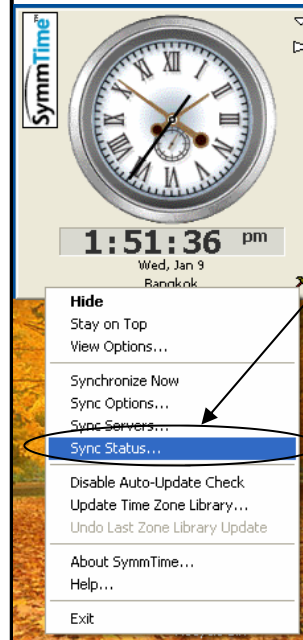

วิธีการปรับเทียบเวลามาตรฐานประเทศไทย ทาง Internet ผ่านระบบ NTP

Software: Symmtime

4. To check the Synchronization with NIMT Server

4.1 Click: Sync Status