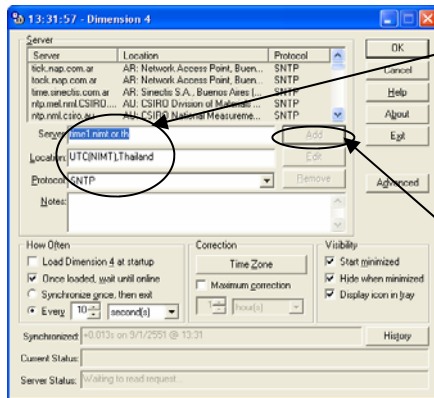

วิธีการปรับเทียบเวลามาตรฐานประเทศไทย ทาง Internet ผ่านระบบ NTP

Software: Dimension 4

1. download Dimension 4
2. Install Dimension 4
3. Set configuration for Dimension 4

- 3.1 Add Server: time1.nimt.or.th
- 3.2 Add Location: UTC(NIMT), Thailand
- 3.3 Add Protocol: SNTP
- 3.4 Add

4. To check the Synchronization with NIMT Server

www.nimt.or.th

วิธีการปรับเทียบเวลามาตรฐานประเทศไทย ทาง Internet ผ่านระบบ NTP

Time Synchronization through Internet by NTP (Network Time Protocol)

www.nimt.or.th