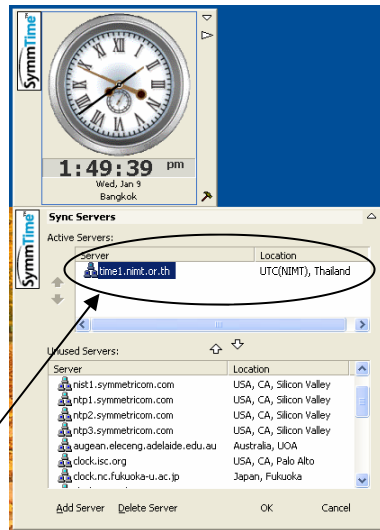

4. To check the Synchronization with NIMT Server

www.nimt.or.th

วิธีการปรับเทียบเวลามาตรฐานประเทศไทย ทาง Internet ผ่านระบบ NTP

Time Synchronization through Internet by NTP (Network Time Protocol)

www.nimt.or.th

วิธีการปรับเทียบเวลามาตรฐานประเทศไทย ทาง Internet ผ่านระบบ NTP

Software: Symmtime

1. download Symmtime
2. Install Symmtime
3. Set configuration for Symmtime

3.1 Click: Sync Server

3.2 Add Server: time1.nimt.or.th

3.3 Add Location: UTC(NIMT), Thailand

3.4 Add Active Server: time1.nimt.or.th
UTC(NIMT), Thailand

www.nimt.or.th

วิธีการปรับเทียบเวลามาตรฐานประเทศไทย ทาง Internet ผ่านระบบ NTP

Software: Symmtime

4. To check the Synchronization with NIMT Server