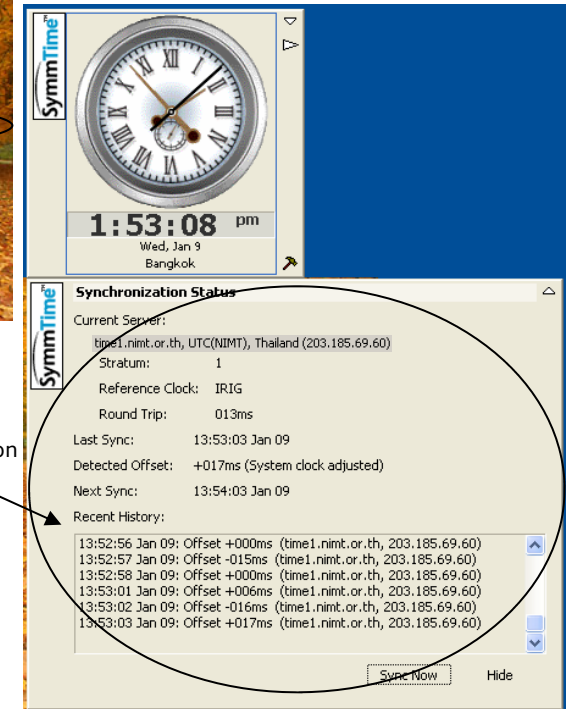

4.2 check the Synchronization
with NIMT Server