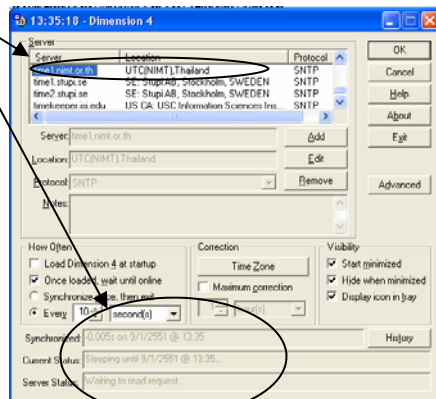

วิธีการปรับเทียบเวลามาตรฐานประเทศไทย ทาง Internet ผ่านระบบ NTP

Software: Dimension 4

1. download Dimension 4
2. Install Dimension 4
3. Set configuration for Dimension 4

- 3.1 Add Server: time1.nimt.or.th
- 3.2 Add Location: UTC(NIMT), Thailand
- 3.3 Add Protocol: SNTP
- 3.4 Add

4. To check the Synchronization with NIMT Server

www.nimt.or.th

วิธีการปรับเทียบเวลามาตรฐานประเทศไทย ทาง Internet ผ่านระบบ NTP

Time Synchronization through Internet by NTP (Network Time Protocol)

www.nimt.or.th