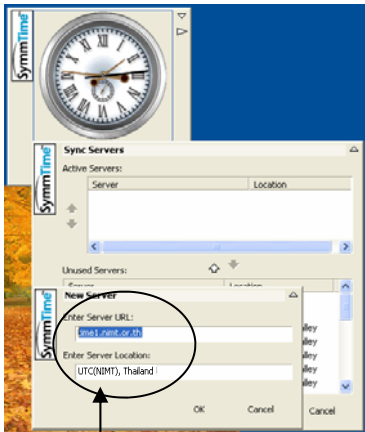

4. To check the Synchronization with NIMT Server

www.nimt.or.th

วิธีการปรับเทียบเวลามาตรฐานประเทศไทย ทาง Internet ผ่านระบบ NTP

Time Synchronization through Internet by NTP (Network Time Protocol)

www.nimt.or.th

วิธีการปรับเทียบเวลามาตรฐานประเทศไทย ทาง Internet ผ่านระบบ NTP

Software: Symmtime

1. download Symmtime
2. Install Symmtime
3. Set configuration for Symmtime

3.1 Click: Sync Server

3.2 Add Server: time1.nimt.or.th