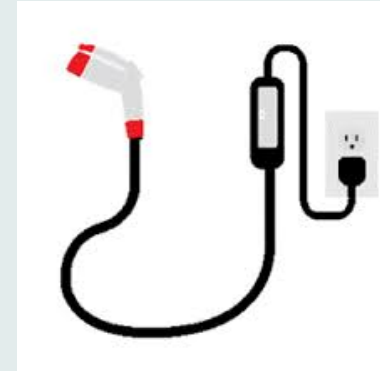

มอก. 2911 (IEC 62752)
In-Cable Control &
Protection Device
(ICCPD)

มอก.2930 (CISPR 12) Protection of
external receivers from vehicles – EMC

มอก. 3381 (ISO 15118) Vehicle to grid
communication interface

มอก. 3060 (IEC 62893)
Charging cable

มอก. 2909 (IEC 62335) Switched protective earth
portable residual current devices